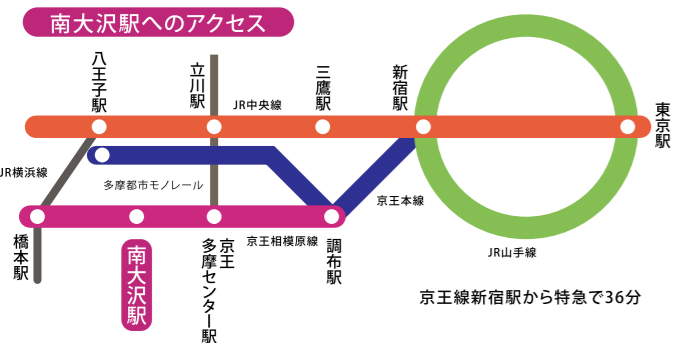

南大沢駅前 インフォメーション

南大沢駅前通りでは、楽しいイベントがいっぱいです。

協賛いただいた皆様

京王バス株式会社
南大沢地区の路線バス運行しています。
バスの位置情報をリアルタイムで検索できます。
バス停に QR コードを掲出中!!!

「近くて便利」なお店であるために…
セブン-イレブン
南大沢駅前店 八王子市南大沢2-29
TEL/FAX : 042-679-2552

医療法人社団宝昂会 サンライズ歯科医院
TEL 042-670-6838 sunrise-dc.net

南大沢 **テレワークステーション**
イトヨーカド5階
すぐにご利用できます。1時間 347円〜
ワークデスク・個室 BOX・会議室 (最大35名)
運営会社 Crewtone Inc.

株式会社多摩ニュータウン開発センター駐車場のご案内

第1駐車場 八王子市南大沢 2-2
(パオレビル駐車場) (パオレビル1~3階部分)

(平日) 120円 / 30分
(土日祝祭日) 120円 / 30分

平日は1日最大料金700円。
土日祝祭日には、最大料金はありません。

三井アウトレットパーク多摩南大沢
3,000円以上のお買い上げで3時間無料
2,000円以上のお買い上げで2時間無料
TOHO シネマズ南大沢
映画鑑賞で3時間無料

年中無休・24時間営業 収容台数: 274台 EVカーシェアリング: 2台含む

第2駐車場 八王子市南大沢 2-28-3
(全日) 入庫から60分 240円
以後30分毎に120円

イトヨーカド
お買い上げ1時間無料
2,000円以上のお買い上げで3時間無料

年中無休 9:30 ~ 22:00 収容台数: 741台 EV普通充電器: 10台 急速充電器充電器: 2台含む

企画・編集・発行 株式会社多摩ニュータウン開発センター

2024年5月号 Vol.46

南大沢 かわら版

南大沢駅改札付近のツバメの巣

孵化から6日目ごろ

孵化から16日目ごろ

ツバメ