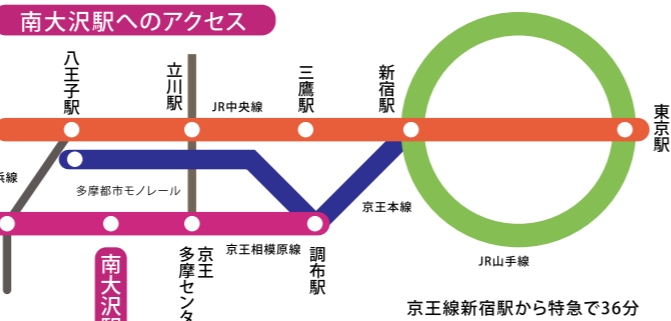

# 南大沢駅前 インフォメーション

南大沢駅前通りでは、楽しいイベントがいっぱいです。

株式会社 多摩ニュータウン開発センター  
〒192-0364  
東京都八王子市南大沢 2丁目 2番地パオレビル 7F  
TEL: 042-677-1611 FAX: 042-677-1615

## 株式会社多摩ニュータウン開発センター駐車場のご案内

第1駐車場 八王子市南大沢 2-2  
(パオレビル駐車場) (パオレビル 1~3階部分)

(平日) 120円 / 30分  
(土日祝祭日) 120円 / 30分

平日は1日最大料金 700円。  
※2400円を超えると料金が加算されます。  
土日祝祭日には、最大料金はありませぬ。

三井アウトレットパーク多摩南大沢  
3,000円以上のお買い上げで3時間無料  
2,000円以上のお買い上げで2時間無料