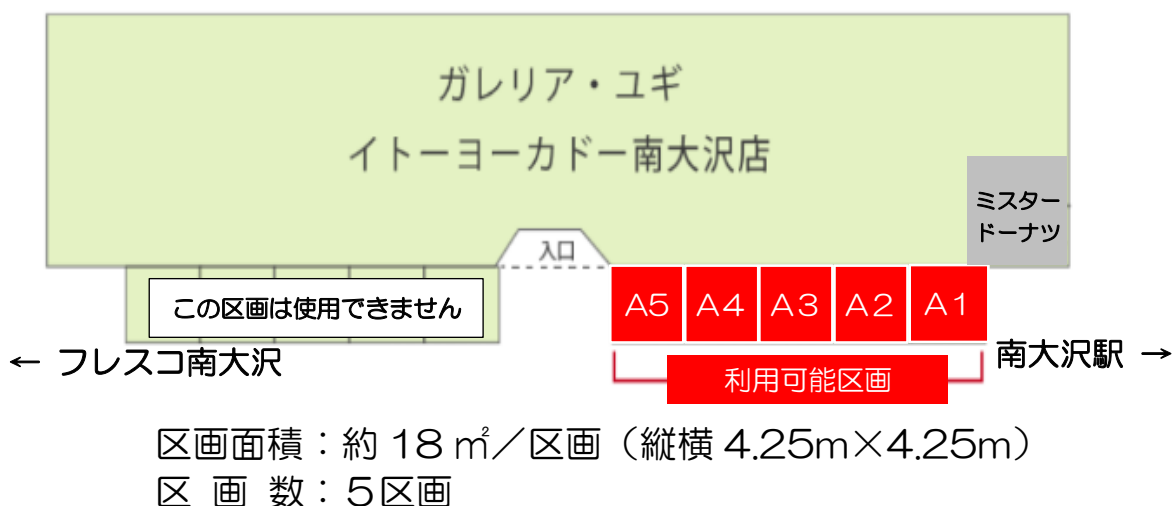

興味がある方は、お気軽に下記連絡先までご連絡・ご相談ください。

❖ 利用可能スペース

❖ 利用イメージ (例)

- ・大人から子供まで誰でも気軽に楽しめるワークショップ
- ・大道芸、軽音楽、ダンス、手品、ボイスパーカッション
- ・南大沢や多摩ニュータウン地域の歴史、将来のまちづくり計画の調査研究発表
- ・幼児向け自転車（ストライダー）乗り方教室
- ・子供向け図画工作教室、植物や昆虫の展示・説明、紙芝居、人形劇
- ・高齢者向け健康体操教室
- ・地元企業や農家と連携した特産品や軽食の販売・・・etc