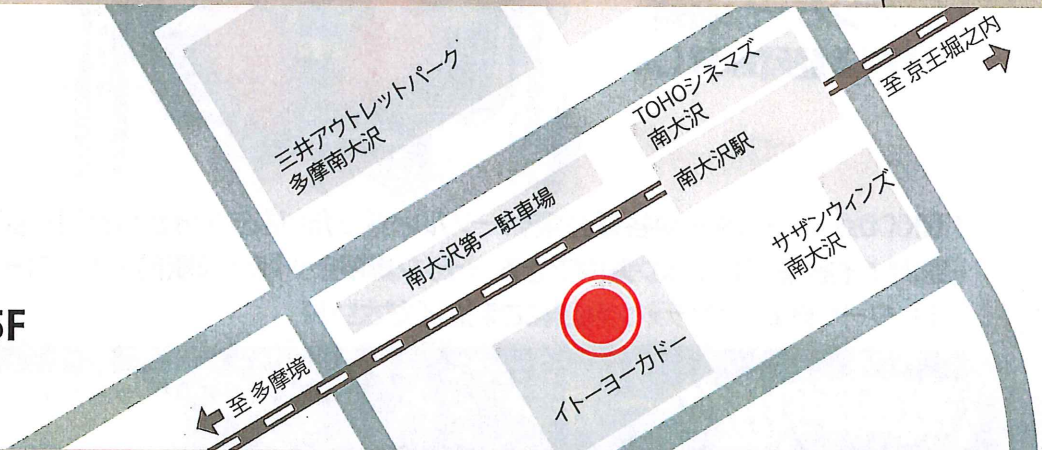

#### アクセス

京王相模原線  
南大沢駅より  
徒歩 1分  
イトーヨーカドー 5F