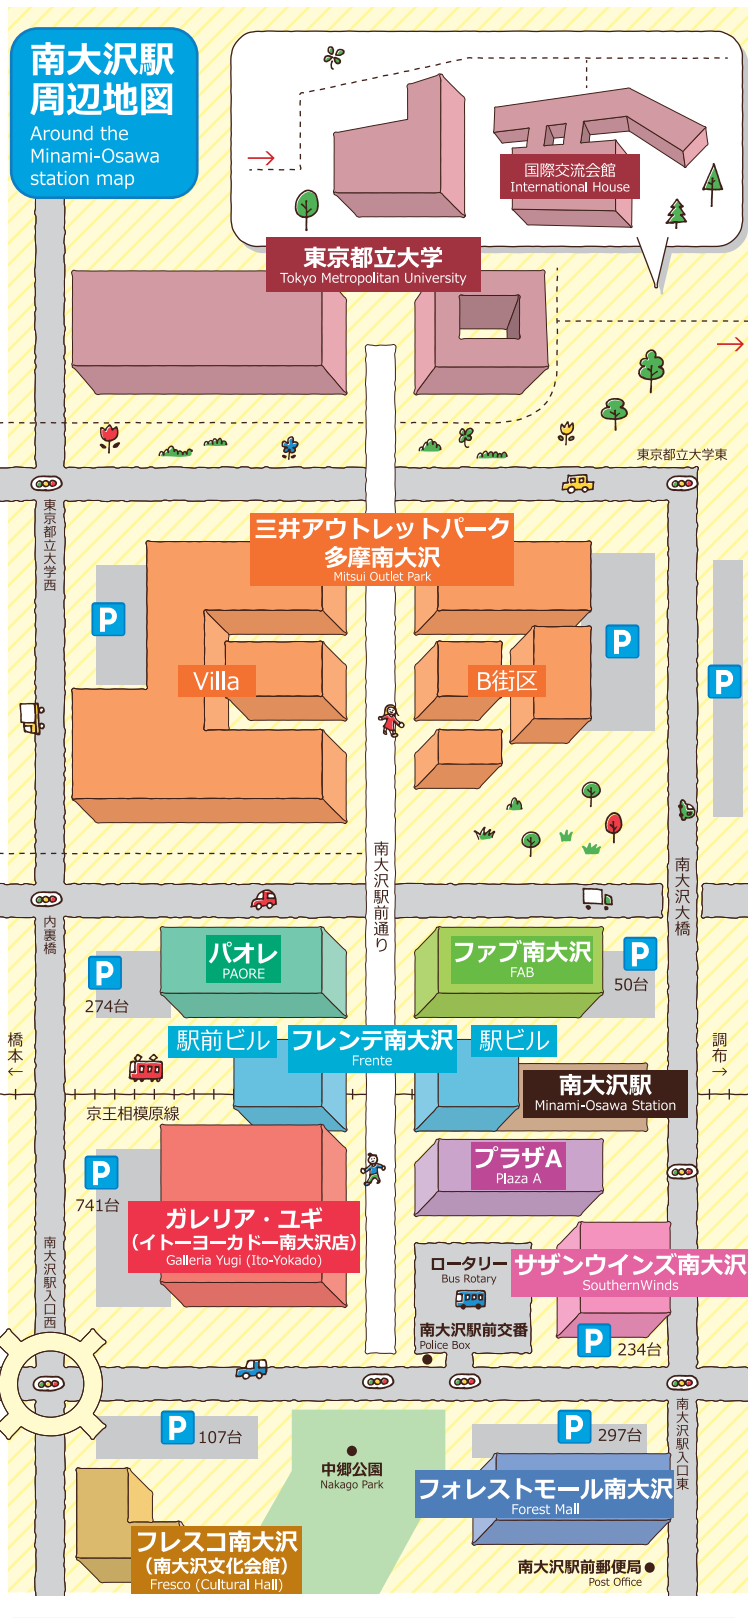

南大沢 グルメマップ

MINAMI-OSAWA GOURMET MAP

『元気な街』南大沢協力の会 後援

南大沢のご紹介 LOCALITY

駅周辺スポットのご紹介 Local spot

南大沢は多摩ニュータウンの西に位置し、緑に囲まれ開放的で、心豊かに暮らせる地域です。駅前のおしゃれで便利な街並みと公園や歴史が調和しています。