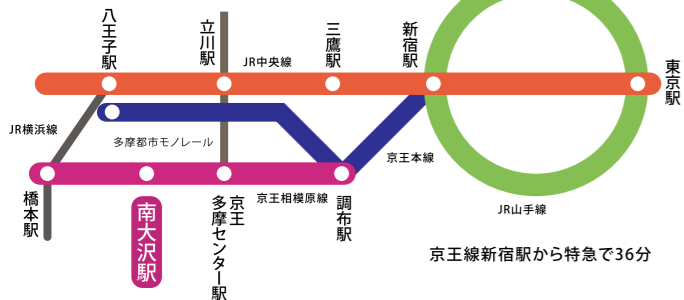

南大沢駅前 インフォメーション

南大沢駅前通りでは、楽しいイベントがいっぱいです。

南大沢駅へのアクセス

協賛いただいた皆様

八王子市南大沢文化会館
〒192-0364
八王子市南大沢 2-27 フレスコ南大沢内
TEL: 042-679-2202 FAX: 042-679-2212
HP <http://www.hachiojibunka.or.jp/minami/>

Forest Mall
～約25の店舗が毎日を彩るショッピング・テラス！～
京王相模原線南大沢駅から徒歩2分！書店やドラッグストア、クリニック、レストラン等が揃い、お客様の生活をより便利に。
営業時間：店舗により異なる
駐車場：297台（有料、無料サービス最大3時間、各店舗会計時に駐車券をご提示ください）

南大沢 テレワークステーション
イトーヨーカドー5階
すぐにご利用できます。1時間 347円～
ワークデスク・個室BOX・会議室（最大35名）
運営会社 Crewtone Inc.

株式会社多摩ニュータウン開発センター駐車場のご案内

第1駐車場 八王子市南大沢 2-2
(パオレビル駐車場) (パオレビル1～3階部分)

(平日) 120円 / 30分
(土日祝祭日) 120円 / 30分
平日は1日最大料金700円。
土日祝祭日には、最大料金はありません。

三井アウトレットパーク多摩南大沢
3,000円以上のお買い上げで3時間無料
2,000円以上のお買い上げで2時間無料
TOHO シネマス南大沢
映画鑑賞で3時間無料

年中無休・24時間営業 収容台数：274台 EVカーシェアリング：2台含む

第2駐車場
八王子市南大沢 2-28-3
(全日) 入庫から60分 240円
以後30分毎に120円

イトーヨーカドー
お買い上げで1時間無料
2,000円以上のお買い上げで3時間無料