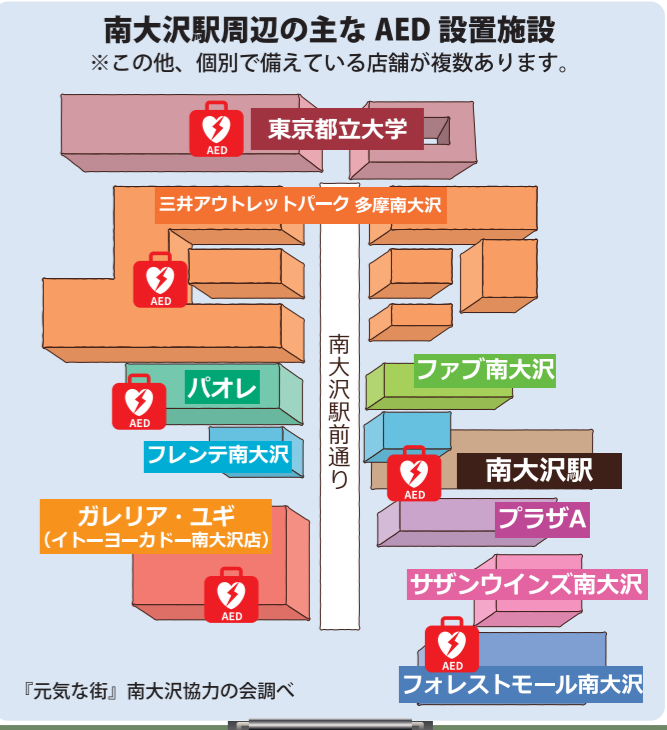

年会費無料 新規入会&ご利用で 9/2(月)~10/14(月・祝)

最大 4,000円相当 プレゼント!

三井ショッピングパークカード(セゾン)

新規入会は 三井アウトレットパーク 多摩南大沢 A街区1F「総合案内所」まで

施設ウェブサイトはこちらから▶

9月9日は救急の日です

救急の日を含む1週間は「救急医療週間」として、救急業務と救急医療に対する正しい理解と認識を深めるため、設けられています。

八王子消防署警防課救急係の角田さんによると

事故や病気で倒れている方に街中などで遭遇する事態は、いつ・どんな時に起こるかわかりません。また、そのような場面に居合わせた人のことを「バイスタンダー」といい、その役割がとても重要になります。

バイスタンダーの主な役割

- なるべく一人で対応せず、近くの人と協力して行いましょう。
- ◆119番への速やかな通報
- ◆胸骨圧迫(心臓マッサージ)
- ◆AEDの使用

救急隊員が到着するまでの応急処置や救命手当

これらの処置は、医療従事者でない一般の人でもできる行為ですが、いざとなると慌ててしまい適切な処置をするのは難しくなります。

いざ!という時のために 救命講習を受講する、また日頃からAEDの設置場所や応急処置の基本的な手順を把握しておくことで落ち着いて対応できます。

救命講習 AED 処置

Live119って?

通報者のスマートフォンからの映像を共有しながら、状況に応じた応急手当の方法を口頭で指導する仕組みで、これから活用が期待されています。

Live119

八王子消防署からのお知らせ

救急医療週間イベント開催

八王子消防署では、J R 八王子駅とK E L C (杏林大学救急救命クラブ)の学生とタイアップし救急イベントを行います!

【日時】2024年9月7日(土)・8日(日) 両日とも10:30~15:00

【場所】J R 八王子駅みどりの窓口前

【内容】K E L C (杏林大学救急救命クラブ)の学生による心臓マッサージやAEDの使い方の説明など。その他、各種体験やクイズなども行います。 ※当日はどなたでもご自由に参加できますので、ぜひお立ち寄りください。