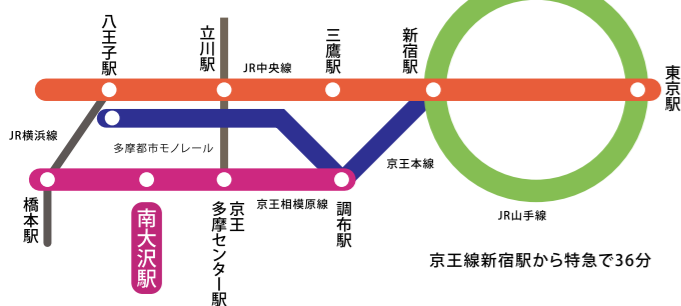

南大沢駅前 インフォメーション

南大沢駅前通りでは、楽しいイベントがいっぱいです。

南大沢駅へのアクセス

協賛いただいた皆様

株式会社多摩ニュータウン開発センター駐車場のご案内

第1 駐車場 八王子市南大沢 2-2 (パオレビル駐車場) (ハオレビル1~3 階部分)

(平日) 120 円 / 30 分
(土日祝祭日) 120 円 / 30 分

平日は 1 日最大料金 700 円。
※2400 を超えると料金が加算されます。
土日祝祭日には、最大料金はありません。

三井アウトレットパーク多摩南大沢
3,000 円以上のお買い上げで 3 時間無料
2,000 円以上のお買い上げで 2 時間無料
TOHO シネマス南大沢
映画鑑賞で 3 時間無料

年中無休・24 時間営業 収容台数：274 台 EV カーシェアリング：2 台含む

第2 駐車場 八王子市南大沢 2-28-3
(全日) 入庫から 60 分 240 円
以後 30 分毎に 120 円

イトヨーカドー
お買い上げで 1 時間無料
2,000 円以上のお買い上げで 3 時間無料

年中無休 9:30 ~ 22:00 収容台数：741 台 EV 普通充電器：10 台 急速充電器充電器：2 台含む

企画・編集・発行 株式会社多摩ニュータウン開発センター

2024年 11月号 Vol.52

南大沢 かわら版

イロハモミジとカルガモ
撮影：長池公園小林園長

カルガモ

カモの仲間は日本に約 30 種類います。
基本的に渡り鳥です。その中でカルガモだけは
一年中、日本にいる留鳥です。

春夏に子育てをする様子など、
四季折々の風景の中で姿を
みることができます。